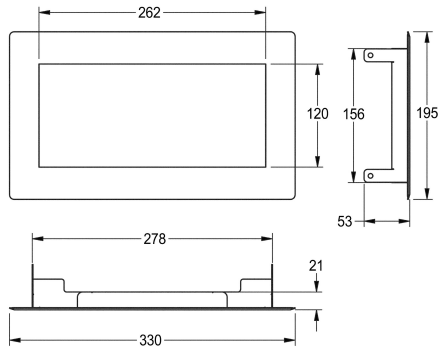

KWC RODAN Ribalta gettarifiuti

Modell-Linie: **RODAN | RODX605TT**
Accessori | Contenitori rifiuti

KWC-No.

2000101211

Dimensioni 330 x 53 x 195 mm (L x A x P)

Ribalta gettarifiuti con chiusura automatica, per installazione su piani orizzontali o verticali, acciaio inox 18/10, superficie satinata, spessore 0,8 mm, senza contenitore per rifiuti.

Dimensioni 330 x 53 x 195 mm (L x A x P)

Dati tecnici

Materiale
Codice materiale
Spessore del materiale
Profondità totale
Altezza totale
Larghezza complessiva
Finitura della superficie
Tipo di fissaggio
Tipo di montaggio
teamNumber
sanitasTroeschNumber

Acciaio inox
1.4301
0.8 mm
195 mm
53 mm
330 mm
Finitura satinata
Vite - colla
Montaggio sul piano
572444
4621 447