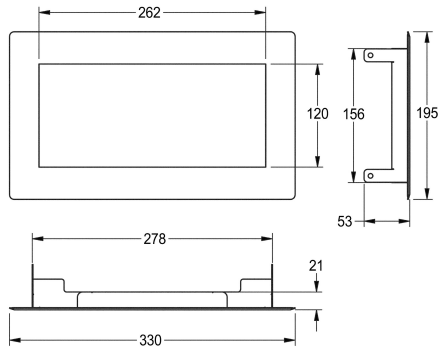

## KWC RODAN Ribalta gettarifiuti

Modell-Linie: RODAN | RODX605TT  
Accessori | Contenitori rifiuti

### KWC-No.

**2000101211**

Dimensioni 330 x 53 x 195 mm (L x A x P)

Ribalta gettarifiuti con chiusura automatica, per installazione su piani orizzontali o verticali, acciaio inox 18/10, superficie satinata, spessore 0,8 mm, senza contenitore per rifiuti.

Dimensioni 330 x 53 x 195 mm (L x A x P)

### Dati tecnici

Materiale
Codice materiale
Spessore del materiale
Profondità totale
Altezza totale
Larghezza complessiva
Finitura della superficie
Tipo di fissaggio
Tipo di montaggio

Acciaio inox
1.4301
0.8 mm
195 mm
53 mm
330 mm
Finitura satinata
Vite - colla
Montaggio sul piano