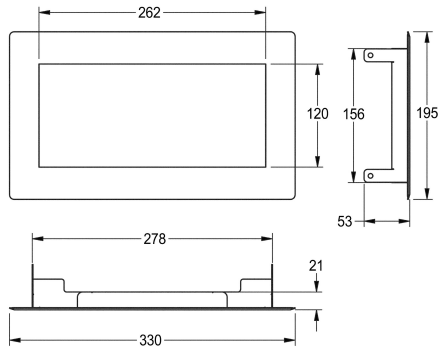

### KWC-No.

**2000101211**

Afmetingen 330 x 53 x 195 mm (B x H x D)

Inbouwklep voor tissues, voor montage in tafelblad, van roestvrij staal, zichtbaar oppervlak zijdemat, materiaaldikte 0,8 mm, zelfsluitend,

zonder vuilnisbak.

Afmetingen 330 x 53 x 195 mm (B x H x D)

### Technical Data

Materiaal
Materiaalcode
Materiaaldikte
Totale diepte
Totale hoogte
Totale breedte
Oppervlakafwerking
Type bevestiging
Type montage

Roestvrij staal
1.4301
0.8 mm
195 mm
53 mm
330 mm
Zijdeglans
Geschroefd (beveiligd)
Onderbouw