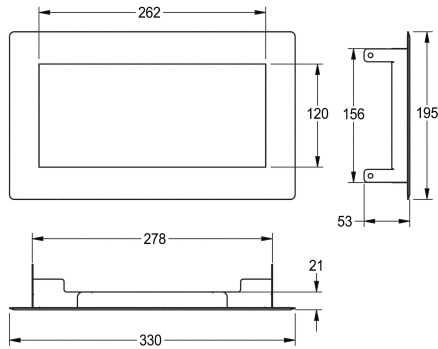

KWC RODAN Inbouwluik voor tissues

Modell-Linie: RODAN | RODX605TT
Accessoires | Vuilnisbakken

KWC-No.

2000101211

Afmetingen 330 x 53 x 195 mm (B x H x D)

Inbouwklep voor tissues, voor montage in tafelblad, van roestvrij staal, zichtbaar oppervlak zijdemat, materiaaldikte 0,8 mm, zelfsluitend,

zonder vuilnisbak.

Afmetingen 330 x 53 x 195 mm (B x H x D)

Technical Data

Materiaal	Roestvrij staal
Materiaalcode	1.4301
Materiaaldikte	0.8 mm
Totale diepte	195 mm
Totale hoogte	53 mm
Totale breedte	330 mm
Oppervlakafwerking	Zijdeglans
Type bevestiging	Geschroefd (beveiligd)
Type montage	Onderbouw

Materiaal	Roestvrij staal
Materiaalcode	1.4301
Materiaaldikte	0.8 mm
Totale diepte	195 mm
Totale hoogte	53 mm
Totale breedte	330 mm
Oppervlakafwerking	Zijdeglans
Type bevestiging	Geschroefd (beveiligd)
Type montage	Onderbouw