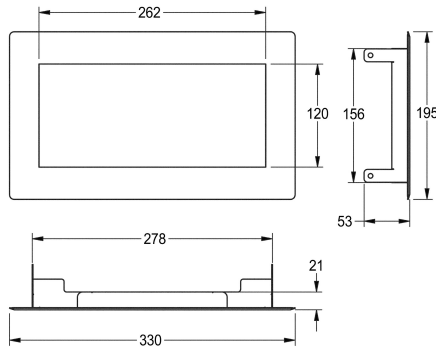

KWC RODAN Avfallslucka

Modell-Linie: RODAN | RODX605TT
Sanitetsutrustning | Avfallsbehållare

KWC-No.

2000101211

Dimensions 330 x 53 x 195 mm (W x H x D)

Avfallslucka för montering i bänkskiva, rostfritt stål, synliga ytor borstade, godstjocklek 0,8 mm, självstängande lock, utan avfall

sbehållare.

Technical Data

Material
Materialkod
Material tjocklek
Övergripande djup
Total höjd
Total bredd
Ytfinish
Typ av fixering
Typ av montering

Rostfritt stål
1.4301
0.8 mm
195 mm
53 mm
330 mm
Satin yta
Skruv-lim
Topp monterad räknare