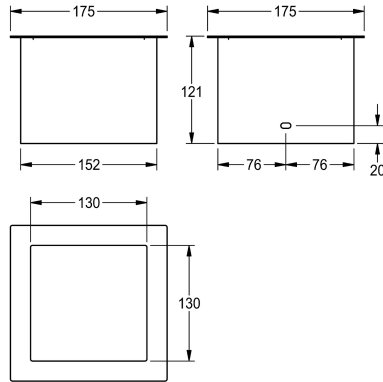

KWC RODAN Abfall-Abwurfhülse

Modell-Linie: RODAN | RODX607TT
Accessories | Abfallbehälter

KWC-Nr.

2000101212

Abmessungen 175 x 121 x 175 mm (B x H x T)

Abfall-Abwurfhülse, für Tischmontage, Chromnickelstahl, sichtbare Oberflächen seidenmatt, Materialstärke 0,8 mm, ohne Abfallbehälter.

Abmessungen 175 x 121 x 175 mm (B x H x T)

Technische Daten

Material	Edelstahl
Materialtyp	1.4301 Chromnickelstahl V2A
Materialstärke	0.8 mm
Gesamttiefe	175 mm
Gesamthöhe	121 mm
Gesamtbreite	175 mm
Oberflächenbehandlung	seidenmatt
Art der Befestigung	geschraubt (gesichert)
Art der Montage	Unterplattenmontage

Edelstahl
1.4301 Chromnickelstahl V2A
0.8 mm
175 mm
121 mm
175 mm
seidenmatt
geschraubt (gesichert)
Unterplattenmontage