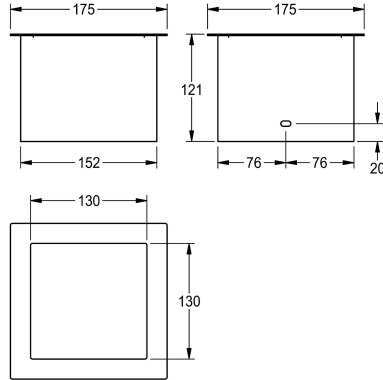

KWC RODAN Rękaw wrzutowy

Modell-Linie: RODAN | RODX607TT
Akcesoria łazienkowe | Pojemniki na odpady

KWC-No.

2000101212

Wymiary 175 x 121 x 175 mm (szer. x wys. x głęb.)

Rękaw wrzutowy pojemnika na odpady. Zabudowa w półce umywalki. Stal szlachetna, powierzchnia szlifowana matowa. Pojemnik na odpadki należy zakupić dodatkowo.

Wymiary (szer. x wys. x głęb.): 175 x 121 x 175 mm

Dane techniczne

Materiał
Kod materiałowy
Grubość materiału
Łączna głębokość
Łączna wysokość
Łączna szerokość
Wykończenie powierzchni
Rodzaj mocowania
Rodzaj montażu

Stal szlachetna
1.4301
0.8 mm
175 mm
121 mm
175 mm
Matowe
Przykręcony (zabezpieczony)
Montaż podblatowy