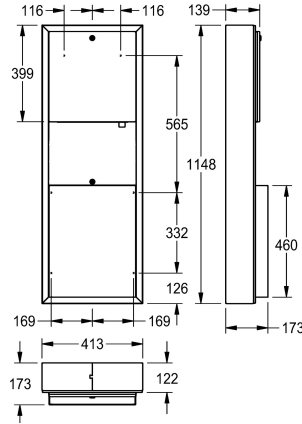

KWC

Combinaison RODAN de distributeur de serviettes en papier, distributeur de savon et poubelle

Modell-Linie: **RODAN | RODX617**
Accessoires | Combinaisons

KWC-No.

2000101219

Dimensions 413 x 1148 x 173 mm (L x H x P)

Combinaison poubelle, distributeur de serviettes en papier et de savon, pour montage mural, en inox, finition satinée, épaisseur du matériau de 0,8 mm, serrure à barillet avec clé standard KWC, distributeur pour serviettes d'une contenance de 300-400 feuilles selon le pliage. Convient au savon ou à la lotion liquide, réservoir de

savon d'une capacité de 0,8 litre, manette d'activation en plastique, poubelle avec une capacité d'environ 23 litres. Vis en inox et chevilles fournies.

Dimensions 413 x 1148 x 173 mm (L x H x P)

Données techniques

Distributeur de serviettes en papier
Distributeur de savon
Poubelle
400
Pièces
0,8
Litre
23
Litre
Serrure
Serrure
Serrure
Acier inoxydable
1.4301
0,8 mm
173 mm
1.148 mm
413 mm
Finition satinée
Serviettes en papier
Savon liquide
Fixation
Montage mural
572438
4621 451