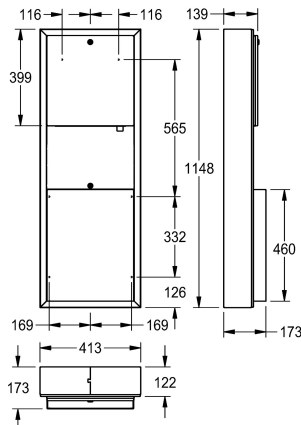

KWC

RODAN Zestaw obejmujący podajnik ręczników papierowych + dozownik mydła + pojemnik na odpady, montaż natynkowy

Modell-Linie: RODAN | RODX617
Akcesoria łazienkowe | Zestawy

KWC-No.

2000101219

Wymiary 413 x 1148 x 173 mm (szer. x wys. x głęb.)

Zestaw: podajnik ręczników papierowych, dozownik mydła w płynie i pojemnik na odpady, montaż natynkowy. Stal szlachetna, powierzchnia szlifowana matowa, grubość materiału 0,8 mm. Zamek bębnowy z kluczem uniwersalnym KWC. Pojemność podajnika ręczników 300 – 400 sztuk w zależności od producenta i sposobu złożenia. Dozownik przystosowany do mydła w płynie,

Wymiary (szer. x wys. x głęb.): 413 x 1148 x 173 mm

Dane techniczne

Pierwsza część zespołu

Druga część zespołu

Trzecia część zespołu

Pojemność 1

1 jedn. miary pojemności

Pojemność 2

173 mm

1.148 mm

413 mm

Matowe

Ręcznik papierowy

Mydło w płynie

Przykręcony

Montaż naścienny