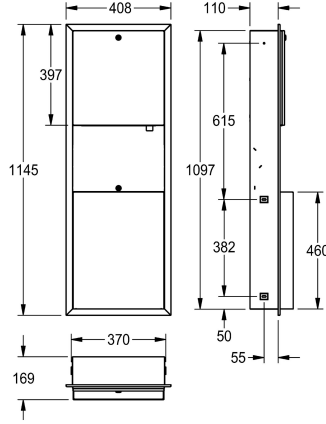

KWC RODAN

Paperi-pyyhe- ja saippua-annostelijan ja roskakorin yhdistelmä

Modell-Linie: RODAN | RODX617E

Saniteettivarusteet julkisiin tiloihin | Yhdistelmät

KWC-No.

2000101220

Ruostumatonta terästä, satiinpinta

Seinään upotettava paperi-pyyhe- ja saippua-annostelijan sekä roskakorin yhdistelmä, ruostumatonta terästä, materiaalin vahvuus 0,8 mm, lukitus KWC vakioavaimella, paperi-pyyheannostelijan maksimitäyttömäärä 300-400 kpl riippuen paperin laadusta. Saippua-annostelijan säiliö 0,8 l neste- tai voidesaippuulle,

annostus vetimellä, roskakorin tilavuus noin 23 l. Sis. kiinnitystarvikkeet.

Mitat 408 x 1145 x 169 mm (L x K x S)

Tekniset tiedot

Yhdistelmä osa 1
Yhdistelmä osa 2
Yhdistelmä osa 3
Täyttömäärä 1
Täyttömäärä 1 yksikköä
Täyttömäärä 2
Täyttömäärä 2 yksikköä
Täyttömäärä 3
Täyttömäärä 3 yksikköä
Lukko 1
Lukko 2
Lukko 3
Materiaali
Rst teräslaji
Materiaalin vahvuus
Kokonaissyvyys
Kokonais korkeus
Kokonaisleveys
Pinnan viimeistely
Kulutuksen tyyppi 1
Kulutuksen tyyppi 2
Kiinnitystapa
Asennustapa
lviCode

Paperi-pyyhe annostelijat
Saippua annostelija
Roska kori
400
Kappaleita
0,8
Litra
23
Litra
Avain lukko
Avain lukko
Avain lukko
Ruostumaton teräs
1.4301
0,8 mm
169 mm
1.145 mm
408 mm
Satiinipintainen
Paperi-pyyhe
Nestemäinen saippua
Ruuvi
Uppotettu asennus
0