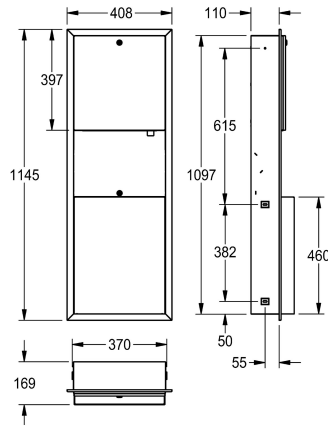

### KWC-No.

**2000101220**

Dimensions 408 x 1145 x 169 mm (L x H x P)

Combinaison distributeur de serviettes en papier, de savon et poubelle, pour montage encastré, en inox, finition satinée, épaisseur du matériau de 0,8 mm, serrure à barillet avec clé standard KWC, distributeur se serviettes d'une contenance de 300-400 feuilles selon le pliage. Convient au savon ou à la lotion liquide, réservoir de

savon d'une capacité de 0,8 litre, avec manette d'activation en plastique, poubelle d'une capacité d'environ 23 litres. Vis en inox et chevilles fournies.

Dimensions 408 x 1145 x 169 mm (L x H x P)

### Données techniques

Combinaison part 1
Combinaison part 2
Combinaison part 3
Quantité de remplissage 1
Quantité de remplissage 1 uom
Quantité de remplissage 2
Quantité de remplissage 2 uom
Quantité de remplissage 3
Quantité de remplissage 3 uom
Serrure 1
Serrure 2
Serrure 3
Matière
Code du matériel
Épaisseur de matière
Profondeur totale
Hauteur totale
Largeur totale
Finition de surface
Type de consommable 1
Type de consommable 2
Type de fixation
Type de montage
teamNumber
sanitasTroeschNumber

Distributeur de serviettes en papier
Distributeur de savon
Poubelle
400
Pièces
0,8
Litre
23
Litre
Serrure
Serrure
Serrure
Acier inoxydable
1.4301
0,8 mm
169 mm
1.145 mm
408 mm
Finition satinée
Serviettes en papier
Savon liquide
Fixation
Montage encastré
572439
4621 455