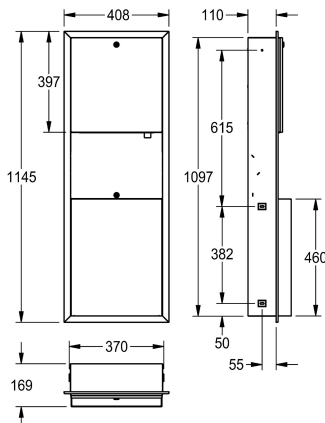

KWC RODAN

Zestaw obejmujący podajnik ręczników papierowych + dozownik mydła + pojemnik na odpady, montaż podtynkowy

Modell-Linie: RODAN | RODX617E
Akcesoria łazienkowe | Zestawy

KWC-No.

2000101220

Wymiary 408 x 1145 x 169 mm (szer. x wys. x głęb.)

Zestaw: podajnik ręczników papierowych, dozownik mydła w płynie i pojemnik na odpady, montaż podtynkowy. Stal szlachetna, powierzchnia szlifowana matowa, grubość materiału 0,8 mm. Zamek bębnowy z kluczem uniwersalnym KWC. Pojemność podajnika ręczników 300 – 400 sztuk w zależności od producenta i sposobu złożenia. Dozownik przystosowany do mydła w płynie,

emulsji i mydła antyseptycznego, posiada 800-mililitrowy pojemnik do wielokrotnego napełniania i dźwignię z tworzywa sztucznego. Pojemność pojemnika na odpady ok. 23 litry. W komplecie: wkręty ze stali szlachetnej i kołki rozporowe.

Wymiary (szer. x wys. x głęb.): 408 x 1145 x 169 mm

Dane techniczne

Pierwsza część zespołu
Druga część zespołu
Trzecia część zespołu
Pojemność 1
1 jedn. miary pojemności
Pojemność 2
2 jedn. miary pojemności
Pojemność 3
3 jedn. miary pojemności
Zamek 1
Zamek 2
Zamek 3
Materiał
Kod materiałowy
Grubość materiału
Łączna głębokość
Łączna wysokość
Łączna szerokość
Wykończenie powierzchni
Rodzaj zużywanego materiału 1
Rodzaj zużywanego materiału 2
Rodzaj mocowania
Rodzaj montażu