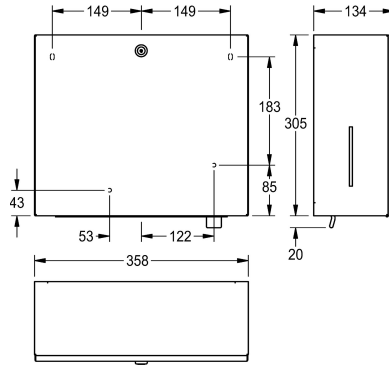

KWC RODAN

Kombinace zásobníku na papírové ručníky a dávkovače mýdla k montáži na omítku

Modell-Linie: RODAN | RODX601

Doplňky | Kombinace

KWC-No.

2000101221

Rozměry 358 x 325 x 134 mm (š x v x h)

Zásobník na papírové ručníky s dávkovačem mýdla k montáži na omítku, chromikovaná ocel, povrch hedvábně matný, tloušťka materiálu 0,8 mm, s postranními průzory, zámková vložka s univerzálním klíčem KWC, kapacita zásobníku 300 - 400 kusů papíru podle typu skladu, dávkovač vhodný na tekuté mýdlo a

lotion, jakož i na antiseptická mýdla, doplnitelná nádrž na 0,8 l, s plastovou páčkou, včetně vrtů z ušlechtilé oceli a hmoždinek.

Rozměry 358 x 325 x 134 mm (š x v x h)

Technické údaje

Kombinace část 1
Kombinace část 2
Kapacita 1
Plnění množství 1 uom
Kapacita 2
Plnění množství 2 uom
Zámek 1
Zámek 2
Materiál
Kód materiálu
Tloušťka materiálu
Celková hloubka
Celková výška
Celková šířka
Povrch
Náplň 1
Náplň 2
Způsob uchycení
Způsob montáže

zásobník na papírové ručníky
dávkovač mýdla
400
kusy
0,8
litr
univerzální
univerzální
ušlechtilá ocel
1.4301
0,8 mm
134 mm
325 mm
358 mm
hedvábně matný
papírový ručník
tekuté mýdlo
závit
montáž na stěnu