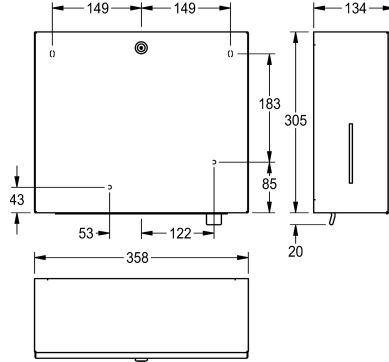

KWC RODAN

Combinación de dispensador de toallas de papel y de jabón

Modell-Linie: RODAN | RODX601

Accesorios | Combinaciones

KWC-No.

2000101221

Dimensiones 358 x 325 x 134 mm (an x al x pr)

Combinación de dispensadores de toallas de papel y jabón para montaje a pared, acero inoxidable, acabado satinado, espesor de material 0,8 mm, cerradura de cilindro con llave estándar KWC, ventanas de inspección laterales, dispensador de toallas de papel con capacidad para 300 - 400 unid. de toallas dependiendo del

plegado, apto para jabones líquidos y lociones, depósito para jabón de 0,8 litros, tirador, incluye tornillos de acero inoxidable y tacos.

Dimensiones 358 x 325 x 134 mm (L x A x P)

Datos técnicos

Combinación de la parte 1
Combinación de la parte 2
llenar una cantidad
llenar una cantidad
Cantidad de llenado 2
Cantidad de llenado
Cerradura 1
Cerradura 2
Material
Código
Espesor del material
Profundidad
Altura
Anchura total
Acabado de superficie
Tipo de consumibles 1
Tipo de consumibles 2
Tipo de fijación
Tipo de montaje

Dispensador de toallas de papel
Dispensador de jabón
400
Piezas
0,8
Litro
Cerradura principal
Cerradura principal
Acero inoxidable
1.4301
0,8 mm
134 mm
325 mm
358 mm
Acabado satinado
Toallas de papel
Jabón líquido
Tornillo
Montaje a pared