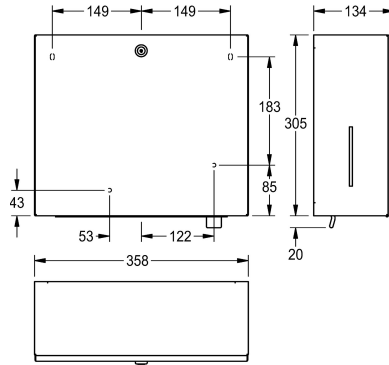

KWC RODAN

Combinaison de distributeur de serviettes en papier et de savon

Modell-Linie: RODAN | RODX601
Accessoires | Combinaisons

KWC-No.

2000101221

Dimensions 358 x 325 x 134 mm (L x H x P)

Combinaison distributeur de serviettes en papier et de savon, pour montage mural, en inox, finition satinée, épaisseur du matériau de 0,8 mm, serrure à barillet avec clé standard KWC, fenêtres de contrôle sur les côtés, distributeur de serviettes d'une contenance de 300-400 feuilles selon le pliage. Convient au savon ou à la lotion

liquide, réservoir de savon d'une capacité de 0,8 litre, manette d'activation en plastique. Vis en inox et chevilles fournies.

Dimensions 358 x 325 x 134 mm (L x H x P)

Données techniques

Combinaison part 1
Combinaison part 2
Quantité de remplissage 1
Quantité de remplissage 1 uom
Quantité de remplissage 2
Quantité de remplissage 2 uom
Serrure 1
Serrure 2
Matière
Code du matériel
Épaisseur de matière
Profondeur totale
Hauteur totale
Largeur totale
Finition de surface
Type de consommable 1
Type de consommable 2
Type de fixation
Type de montage

Distributeur de serviettes en papier
Distributeur de savon
400
Pièces
0,8
Litre
Serrure
Serrure
Acier inoxydable
1.4301
0,8 mm
134 mm
325 mm
358 mm
Finition satinée
Serviettes en papier
Savon liquide
Fixation
Montage mural