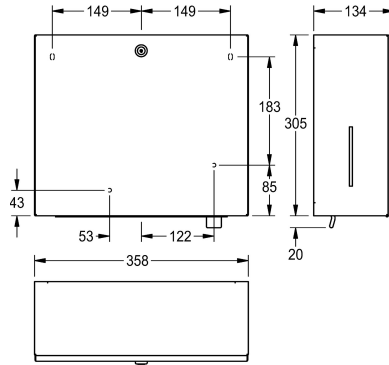

### KWC-No.

**2000101221**

Dimensions 358 x 325 x 134 mm (L x H x P)

Combinaison distributeur de serviettes en papier et de savon, pour montage mural, en inox, finition satinée, épaisseur du matériau de 0,8 mm, serrure à barillet avec clé standard KWC, fenêtres de contrôle sur les côtés, distributeur de serviettes d'une contenance de 300-400 feuilles selon le pliage. Convient au savon ou à la lotion

liquide, réservoir de savon d'une capacité de 0,8 litre, manette d'activation en plastique. Vis en inox et chevilles fournies.

Dimensions 358 x 325 x 134 mm (L x H x P)

### Données techniques

Combinaison part 1
Combinaison part 2
Quantité de remplissage 1
Quantité de remplissage 1 uom
Quantité de remplissage 2
Quantité de remplissage 2 uom
Serrure 1
Serrure 2
Matière
Code du matériel
Épaisseur de matière
Profondeur totale
Hauteur totale
Largeur totale
Finition de surface
Type de consommable 1
Type de consommable 2
Type de fixation
Type de montage
teamNumber
sanitasTroeschNumber

Distributeur de serviettes en papier
Distributeur de savon
400
Pièces
0.8
Litre
Serrure
Serrure
Acier inoxydable
1.4301
0.8 mm
134 mm
325 mm
358 mm
Finition satinée
Serviettes en papier
Savon liquide
Fixation
Montage mural
572408
4621 421