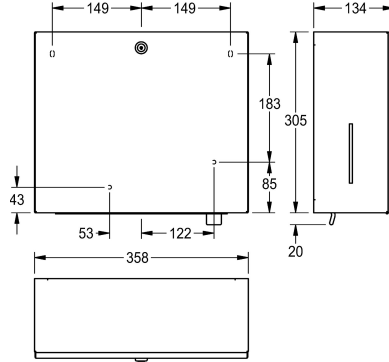

KWC RODAN

Combinatie papier- en zeepdispenser voor opbouwmontage

Modell-Linie: RODAN | RODX601

Accessoires | Combinaties

KWC-No.

2000101221

Afmetingen 358 x 325 x 134 mm (B x H x D)

Combinatie van papier- en zeepdispenser voor opbouwmontage, van roestvrij staal, oppervlak zijdemat, materiaaldikte 0,8 mm, met kijkvensters aan zijkanten, cilinderslot met KWC sleutel, capaciteit papierdispenser 300 - 400 papieren handdoeken afhankelijk van papier en vouwwijze, geschikt voor vloeibare zeep en lotion,

navulbaar zeepreservoir van 0,8 liter, met kunststof drukhendel, inclusief roestvrijstalen schroeven en pluggen.

Afmetingen 358 x 325 x 134 mm (B x H x D)

Technical Data

Combinatie deel 1
Combinatie deel 2
Vulhoeveelheid 1
vul hoeveelheid 1 verkoopseenheid
Vulhoeveelheid 2
Vul hoeveelheid 2 maateenheid
Slot 1
Slot 2
Materiaal
Materiaalcode
Materiaaldikte
Totale diepte
Totale hoogte
Totale breedte
Oppervlakafwerking
Type verbruiksmateriaal 1
Type verbruiksmateriaal 2
Type bevestiging
Type montage

Papierhanddoekdispenser
Zeepdispenser
400
Stuk
0,8
Liter
Cylinderslot
Cylinderslot
Roestvrij staal
1.4301
0,8 mm
134 mm
325 mm
358 mm
Zijdeglans
Papierhanddoek
Vloeibare zeep
Geschroefd
Wandmontage

Verbruiksmateriaal