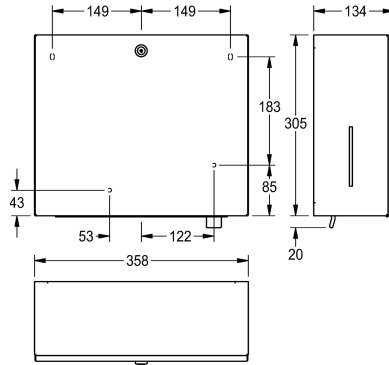

KWC RODAN

Combinatie papier- en zeepdispenser voor opbouwmontage

Modell-Linie: **RODAN | RODX601**
Accessoires | Combinaties

KWC-No.

2000101221

Afmetingen 358 x 325 x 134 mm (B x H x D)

Combinatie van papier- en zeepdispenser voor opbouwmontage, van roestvrij staal, oppervlak zijdemat, materiaaldikte 0,8 mm, met kijkvensters aan zijkanten, cilinderslot met KWC sleutel, capaciteit papierdispenser 300 - 400 papieren handdoeken afhankelijk van papier en vouwwijze, geschikt voor vloeibare zeep en lotion,

navulbaar zeepreservoir van 0,8 liter, met kunststof drukhendel, inclusief roestvrijstalen schroeven en pluggen.

Afmetingen 358 x 325 x 134 mm (B x H x D)

Technical Data

Combinatie deel 1
Combinatie deel 2
Vulhoeveelheid 1
vul hoeveelheid 1 verkoopseenheid
Vulhoeveelheid 2
Vul hoeveelheid 2 maateenheid
Slot 1
Slot 2
Materiaal
Materiaalcode
Materiaaldikte
Totale diepte
Totale hoogte
Totale breedte
Oppervlakafwerking
Type verbruiksmateriaal 1
Type verbruiksmateriaal 2
Type bevestiging
Type montage

Papierhanddoekdispenser
Zeepdispenser
400
Stuk
0,8
Liter
Cylinderslot
Cylinderslot
Roestvrij staal
1.4301
0,8 mm
134 mm
325 mm
358 mm
Zijdeglans
Papierhanddoek
Vloeibare zeep
Geschroefd
Wandmontage

Verbruiksmateriaal