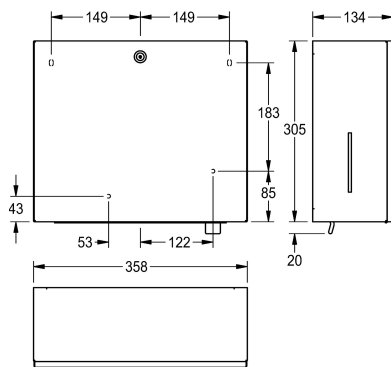

### KWC-No.

**2000101221**

Wymiary 358 x 325 x 134 mm (szer. x wys. x głęb.)

Zestaw: podajnik ręczników papierowych i dozownik mydła w płynie, montaż natynkowy. Stal szlachetna, powierzchnia szlifowana matowa, grubość materiału 0,8 mm. Po bokach wzmocnienia. Zamek bębnowy z kluczem uniwersalnym KWC. Podajnik o poj. 300 – 400 szt. ręczników zależnie od producenta i sposobu złożenia. Dozownik przystosowany do mydła w płynie,

emulsji i mydła antyseptycznego; posiada 800-mililitrowy pojemnik do wielokrotnego napełniania i dźwignię z tworzywa sztucznego. W komplecie: wkręty ze stali szlachetnej i kołki rozporowe.

Wymiary (szer. x wys. x głęb.): 358 x 325 x 134 mm

### Dane techniczne

Pierwsza część zespołu

Druga część zespołu

Pojemność 1

1 jedn. miary pojemności

Pojemność 2

2 jedn. miary pojemności

Zamek 1

325 mm

358 mm

Matowe

Ręcznik papierowy

Mydło w płynie

Przykręcony

Montaż naścienny