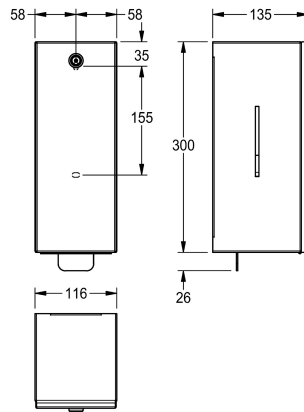

KWC RODAN

Schaumseifenspender für Aufputzmontage

Modell-Linie: RODAN | RODX616

Accessories | Seifenspender

KWC-Nr.

2000101222

Abmessungen 116 x 326 x 135 mm (B x H x T)

Schaumseifenspender, für Aufputzmontage, Chromnickelstahl, Oberfläche seidenmatt, Materialstärke 0,8 mm, mit Sichtfenstern an den Seiten, Zylinderschloss mit KWC Einheitsschlüssel, geeignet für KWC Schaumseife, Edelstahlzughebel, inklusive

Edelstahlschrauben und Dübel.

Abmessungen 116 x 326 x 135 mm (B x H x T)

Technische Daten

Füllmenge	650
Füllmenge ME	ml
Schloss	Zylinderschloss
Material	Edelstahl
Materialtyp	1.4301 Chromnickelstahl V2A
Materialstärke	0,8 mm
Gesamtiefe	135 mm
Gesamthöhe	326 mm
Gesamtbreite	116 mm
Oberflächenbehandlung	seidenmatt
Art des Verbrauchsmaterials	Schaumseife
Art der Befestigung	geschraubt
Art der Montage	Wandmontage
Art der Bedienung	manueller Betrieb
Typ des Seifentanks/-pumpe	Einwegbeutel

Füllmenge	650
Füllmenge ME	ml
Schloss	Zylinderschloss
Material	Edelstahl
Materialtyp	1.4301 Chromnickelstahl V2A
Materialstärke	0,8 mm
Gesamtiefe	135 mm
Gesamthöhe	326 mm
Gesamtbreite	116 mm
Oberflächenbehandlung	seidenmatt
Art des Verbrauchsmaterials	Schaumseife
Art der Befestigung	geschraubt
Art der Montage	Wandmontage
Art der Bedienung	manueller Betrieb
Typ des Seifentanks/-pumpe	Einwegbeutel