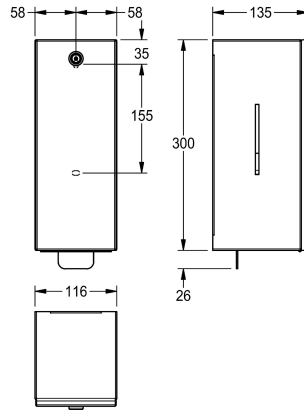

KWC RODAN

Distributore di sapone in schiuma

Modell-Linie: RODAN | RODX616

Accessori | Distributori di sapone liquido

KWC-No.

2000101222

Dimensioni 116 x 326 x 135 mm (L x A x P)

Distributore di sapone in schiuma per installazione a parete, acciaio inox 18/10, superficie satinata, spessore materiale 0,8 mm, serratura a cilindro con chiave standard KWC, finestre di controllo laterali, adatto a sapone in schiuma KWC (non incluso nella

fornitura), levetta a trazione in acciaio inox, viti e tasselli in acciaio inox compresi.

Dimensioni 116 x 326 x 135 mm (L x A x P)

Dati tecnici

Capacità
Capacità uom
Serratura
Materiale
Codice materiale
Spessore del materiale
Profondità totale
Altezza totale
Larghezza complessiva
Finitura della superficie
Tipo di consumabili
Tipo di fissaggio
Tipo di montaggio
Funzionamento
Tipo del contenitore sapone

650
ml
Serratura a chiave
Acciaio inox
1.4301
0.8 mm
135 mm
326 mm
116 mm
Finitura satinata
Sapone in schiuma
Vite
Installazione a parete
Comando manuale
Sacchetto monouso

Materiale di consumo

KWC RODAN