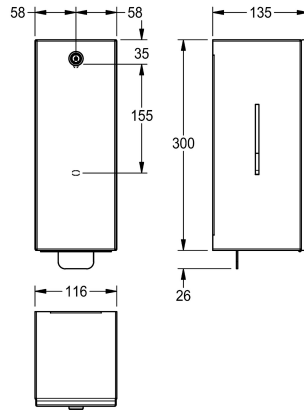

KWC RODAN Schuimzeepdispenser

Modell-Linie: RODAN | RODX616
Accessoires | Zeepverdelers

KWC-No.

2000101222

Afmetingen 116 x 326 x 135 mm (B x H x D)

Schuimzeepdispenser voor opbouwmontage, van roestvrij staal, oppervlak zijdemat, materiaaldikte 0,8 mm, cilinderslot met KWC sleutel, kijkvensters aan zijkanten, geschikt voor KWC schuimzeep (niet meegeleverd), roestvrijstalen drukhendel, inclusief

roestvrijstalen schroeven en pluggen.

Afmetingen 116 x 326 x 135 mm (B x H x D)

Technical Data

Vulhoeveelheid
Vul hoeveelheid verkoopseenheid
Slot
Materiaal
Materiaalcode
Materiaaldikte
Totale diepte
Totale hoogte
Totale breedte
Oppervlakafwerking
Type verbruiksproduct
Type bevestiging
Type montage
Type bediening
Type zeephouder

650
ml
Cylinderslot
Roestvrij staal
1.4301
0.8 mm
135 mm
326 mm
116 mm
Zijdeglans
Schuimzeep
Geschoefd
Wandmontage
Manuele werking
Tas voor eenmalig gebruik

Verbruiksmateriaal

KWC RODAN
Schuimzeepdispenser