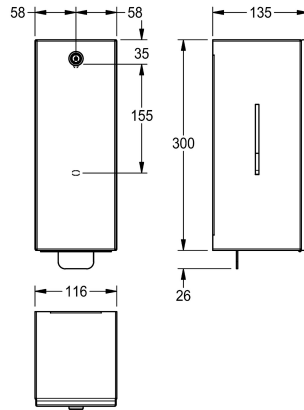

KWC RODAN

Dozownik mydła w pianie, montaż natynkowy

Modell-Linie: RODAN | RODX616

Aksesoria łazienkowe | Dozowniki mydła

KWC-No.

2000101222

Wymiary 116 x 326 x 135 mm (szer. x wys. x głęb.)

Dozownik mydła w pianie, montaż natynkowy. Stal szlachetna, powierzchnia szlifowana matowa, grubość materiału 0,8 mm. Po bokach wzmocnienia. Zamek bębnowy z kluczem uniwersalnym KWC. Przystosowany do mydła w pianie KWC. Dźwignia ze stali

szlachetnej. W komplecie: wkręty ze stali szlachetnej i kołki rozporowe.

Wymiary (szer. x wys. x głęb.): 116 x 326 x 135 mm

Dane techniczne

Pojemność
Pojemność ME
Zamek
Materiał
Kod materiałowy
Grubość materiału
Łączna głębokość
Łączna wysokość
Łączna szerokość
Wykończenie powierzchni
Rodzaj używanego materiału
Rodzaj mocowania
Rodzaj montażu
Rodzaj obsługi
Rodzaje pojemników na mydło

650
ml
Zamek na klucz
Stal szlachetna
1.4301
0.8 mm
135 mm
326 mm
116 mm
Matowe
Mydło w pianie
Przykręcony
Montaż naścienny
Obsługa ręczna
Torba jednorazowa

Materiały zużywalne

KWC RODAN

Dozownik mydła w pianie, montaż natynkowy

Modell-Linie: RODAN | RODX616

Aksesoria łazienkowe | Dozowniki mydła

Mydła w pianie

2030058766

EXINX616FP
