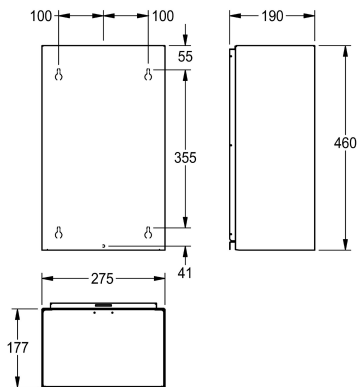

KWC RODAN

Odpadkový koš k montáži na omítku

Modell-Linie: RODAN | RODX605S

Doplňky | Odpadkové koše

KWC-No.

2000090061

Objem cca 23 litrů, rozměry 355 x 460 x 168 mm (š x v x h)

2000101236

Objem cca 18 litrů, rozměry 275 x 460 x 177 mm (š x v x h)

Kapacita

23 Litr

18 Litr

Celková šířka

355 mm

275 mm

Odpadkový koš k montáži na omítku, chromniklová ocel, povrch hedvábně matný, tloušťka materiálu 0,8 mm, zaoblené horní hrany, montáž pomocí lišty nebo přímo na stěnu, včetně vrutů z ušlechtilé oceli a hmoždinek.

Objem cca 18 litrů
Rozměry 275 x 460 x 177 mm (š x v x h)

Technické údaje

Držák sáčku

Kapacita

Víko

Uzamykatelný

Materiál

Kód materiálu

18 Litr

Ne

NO-LOCK

ušlechtilá ocel

1.4301

0.8 mm

177 mm

460 mm