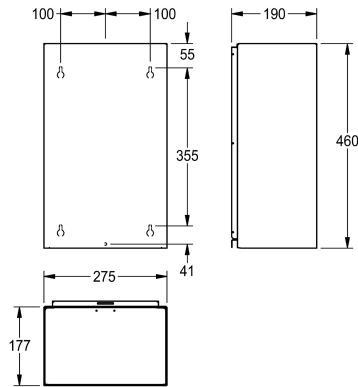

KWC RODAN Abfallbehälter für Aufputzmontage

Modell-Linie: RODAN | RODX605S
Accessories | Abfallbehälter

KWC-Nr.

2000090061

Fassungsvermögen ca. 23 Liter, Abmessungen 355 x 460 x 168 mm (B x H x T)

2000101236

Fassungsvermögen ca. 18 Liter, Abmessungen 275 x 460 x 177 mm (B x H x T)

Füllvolumen

23 Liter

18 Liter

Gesamtbreite

355 mm

275 mm

Abfallbehälter, für Aufputzmontage, Chromnickelstahl, Oberfläche seidenmatt, Materialstärke 0,8 mm, Oberkanten gesäumt, Montage wahlweise mit Montageleiste oder direkt auf die Wand, Fassungsvermögen zirka 18 Liter, inklusive Edelstahlschrauben und

Dübel.

Abmessungen 275 x 460 x 177 mm (B x H x T)

Technische Daten

Sackhalterung

nein

Füllvolumen

18 Liter

Klappe

0,8 mm

Gesamttiefe

177 mm

Gesamthöhe

460 mm

Gesamtbreite

275 mm

Oberflächenbehandlung