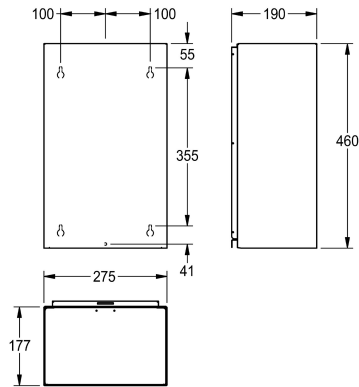

KWC RODAN Abfallbehälter für Aufputzmontage

Modell-Linie: RODAN | RODX605S
Accessories | Abfallbehälter

KWC-Nr.

2000090061

Fassungsvermögen ca. 23 Liter, Abmessungen 355 x 460 x 168 mm (B x H x T)

2000101236

Fassungsvermögen ca. 18 Liter, Abmessungen 275 x 460 x 177 mm (B x H x T)

Füllvolumen

23 Liter

18 Liter

Gesamtbreite

355 mm

275 mm

Abfallbehälter, für Aufputzmontage, Chromnickelstahl, Oberfläche seidenmatt, Materialstärke 0,8 mm, Oberkanten gesäumt, Montage wahlweise mit Montageleiste oder direkt auf die Wand, Fassungsvermögen zirka 18 Liter, inklusive Edelstahlschrauben und

Dübel.

Abmessungen 275 x 460 x 177 mm (B x H x T)

Technische Daten

Sackhalterung

nein

Füllvolumen

18 Liter

Klappe

0,8 mm

Gesamttiefe

177 mm

Gesamthöhe

460 mm

Gesamtbreite

275 mm

Oberflächenbehandlung