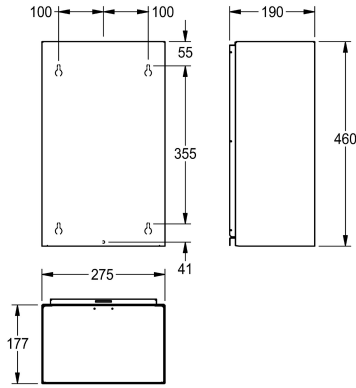

KWC RODAN Cubo de basura

Modell-Linie: RODAN | RODX605S
Accesorios | Residuos de envases

KWC-No.

2000090061

Capacidad aprox. 23 litros, dimensiones 355 x 460 x 168 mm (L x A x P)

2000101236

Capacidad aprox. 18 litros, dimensiones 275 x 460 x 177 mm (L x A x P)

Volumen de llenado

23 Litro

18 Litro

Anchura total

355 mm

275 mm

Papelera para montaje a pared en acero inoxidable, superficie satinada, espesor del material 0,8 mm, bordes redondeados, aprox. 23 litros de capacidad, montaje con el soporte de montaje o directamente sobre la pared, incluye tornillos de acero inoxidable y

tacos.

Capacidad aprox. 18 litros
Dimensiones 275 x 460 x 177 mm (L x A x P)

Datos técnicos

Soporte de bolsas

No

Volumen de llenado

18 Litro

Tapa

0.8 mm

Profundidad

177 mm

Altura

460 mm

Anchura total

275 mm

Acabado de superficie