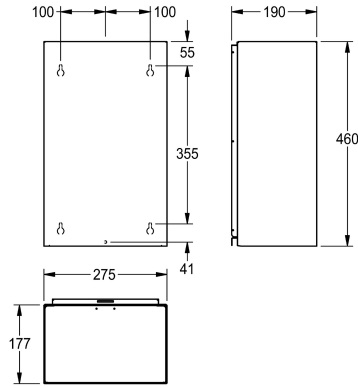

#### KWC-No.

**2000090061**

Tilavuus 23 litraa, Mitat 355 x 460 x 168 mm (L x K x S)

**2000101236**

Tilavuus n. 18 litraa

#### Kokonaisleveys

355 mm

275 mm

Roskakori pinta-asennukseen, ruostumatonta terästä, satiinipinta, materiaalin vahvuus 0.8 mm, pyöristetyt reunat, noin 18 litran vetoisuus, asentaminen joko asennustelineellä tai suoraan seinälle,

mukana teräsruuvit ja tartuntaosat.

Mitat 275 x 460 x 177 mm (L x K x S)

177 mm

Kokonaiskorkeus

460 mm

Kokonaisleveys

275 mm

Pinnan viimeistely

Satiinipintainen

Kiinnitystapa