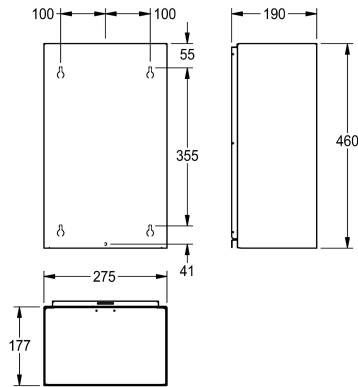

### KWC-No.

**2000090061**

Capacité env. 23 litres, Dimensions 355 x 460 x 168 mm (L x H x P)

**2000101236**

Capacité env. 18 litres, dimensions 275 x 460 x 177 mm (L x H x P)

### Largeur totale

355 mm

275 mm

Poubelle murale en inox, finition satinée, épaisseur du matériau 0,8 mm, bords arrondis, montage sur console ou directement sur le mur. Vis en inox et chevilles fournies.

Capacité d'environ 18 litres  
Dimensions 275 x 460 x 177 mm (L x H x P)

177 mm

Hauteur totale

460 mm

Largeur totale

275 mm

Finition de surface

Finition satinée

Type de fixation