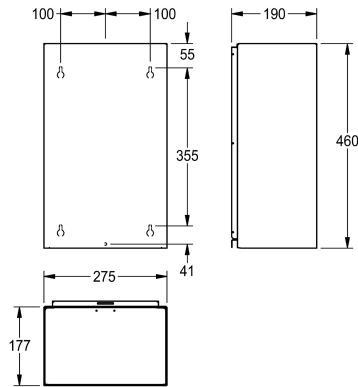

KWC RODAN Contenitore per rifiuti

Modell-Linie: RODAN | RODX605S
Accessori | Contenitori rifiuti

KWC-No.

2000090061

Capacità ca. 23 litri, dimensioni 355 x 460 x 168 mm (L x A x P)

2000101236

Capacità ca. 18 litri, dimensioni 275 x 460 x 177 mm (L x A x P)

Volume

23 Litro

18 Litro

Larghezza complessiva

355 mm

275 mm

Contenitore gettarifiuti per installazione a parete, acciaio inossidabile, superficie satinata, spessore materiale 0,8 mm, bordi smussati, montaggio mediante staffa o direttamente sulla parete, viti e tasselli in acciaio inossidabile.

Capacità circa 18 litri
Dimensioni 275 x 460 x 177 mm (L x A x P)

Dati tecnici

Morsetto per sacco spazzatura

No

Volume

18 Litro

Coperchio

No

Profondità totale

177 mm

Altezza totale

460 mm

Larghezza complessiva

275 mm

Finitura della superficie

Finitura satinata