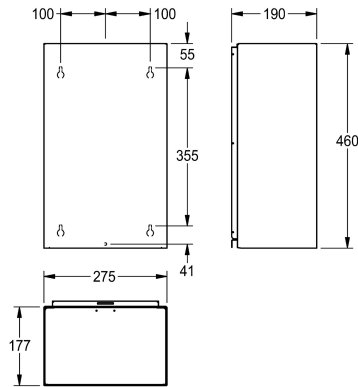

KWC RODAN

Pojemnik na odpady, montaż natynkowy

Modell-Linie: RODAN | RODX605S

Aksesoria łazienkowe | Pojemniki na odpady

KWC-No.

2000090061

Pojemność ok. 23 l, wymiary 355 x 460 x 168 mm (szer. x wys. x głęb.)

2000101236

Pojemność ok. 18 l, wymiary 275 x 460 x 177 mm (szer. x wys. x głęb.)

Objętość

23 Litr

18 Litr

Łączna szerokość

355 mm

275 mm

Pojemność ok. 18 litrów

Wymiary (szer. x wys. x głęb.): 275 x 460 x 177 mm

Dane techniczne

Mocowanie worka

Objętość

Wieczko

Zamek

Materiał

Nie

18 Litr

Nie

NO-LOCK

Stal szlachetna

1.4301

0.8 mm

177 mm