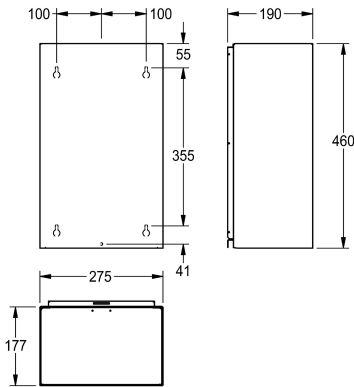

KWC RODAN Avfallsbehållare

Modell-Linie: RODAN | RODX605S
Sanitetsutrustning | Avfallsbehållare

KWC-No.

2000090061

Capacity approx. 23 litres Dimensions 355 x 460 x 168 mm (W x H x D)

2000101236

Capacity approx. 18 litres, dimensions 275 x 460 x 177 mm (W x H x D)

Fyllnds volym

23 Liter

18 Liter

Total bredd

355 mm

275 mm

Avfallsbehållare för väggmontage, rostfritt stål, satin yta, godstjocklek 0.8 mm, rundade kanter, volym 23 liter, montering med kons ol eller direkt på väggen, levereras med rostfria skruv och

plugg.

Volym ungefär 18 liter

Technical Data

Pås klämma

Nej

Fyllnds volym

18 Liter

Lock

0.8 mm

Övergripande djup

177 mm

Total höjd

460 mm

Total bredd

275 mm

Ytfinish