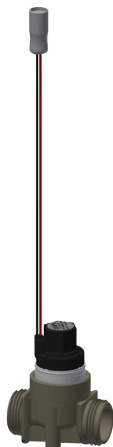

KWC AQUA3000OPEN Magneetventiel

Modell-Linie: AQUA3000OPEN | ZAQUA032

Aqua 3000 open Watermanagementsysteem | Accessoires voor watermanagement

KWC-No.

2000101328

Magneet-doorstroomklep – A3000 open voor de combinatie met elektronische module voor circulatieleiding

Magneetklep - A3000 open 24 V DC, aansluiting aan beide zijden G 3/4 B, waterdichte uitvoering met grotere spoel en metalen zeef