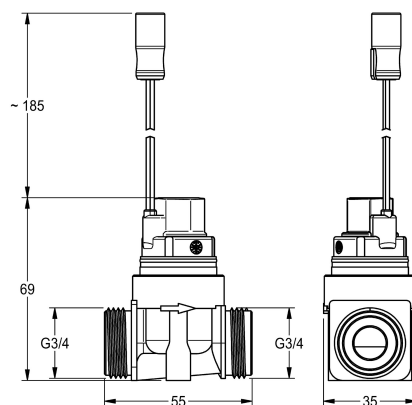

KWC AQUA3000OPEN Magneetventiel

Modell-Linie: AQUA3000OPEN | ZAQUA032

Aqua 3000 open Watermanagementsysteem | Accessoires voor watermanagement

KWC-No.

2000101328

Magneet-doorstroomklep – A3000 open voor de combinatie met elektronische module voor circulatieleiding

Magneetklep - A3000 open 24 V DC, aansluiting aan beide zijden G 3/4 B, waterdichte uitvoering met grotere spoel en metalen zeef