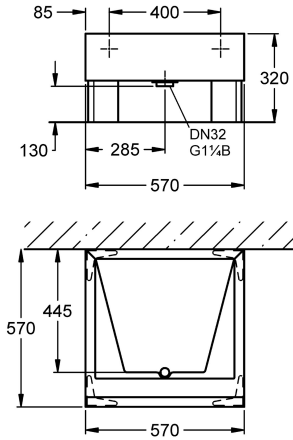

### KWC-No.

**2000101335**

Dimensioni 570 x 320 x 570 mm (L x A x P)

Vasca bassa FLENSBURG in MIRANIT (materiale minerale e resina poliestere con finitura in Gelcoat), superficie liscia priva di pori, colore bianco alpino. Forma rettangolare sagomata in modo continuo, scarico con piletta e tappo G 1 1/4 B, piedini in MIRANIT,

incluso materiale di fissaggio.

Dimensioni 570 x 320 x 570 mm (L x A x P)

### Dati tecnici

Gocciolatoio o scolapiatti	No
Griglia	No
Materiale	Materiale minerale
Codice materiale	Miranit
Profondità totale	570 mm
Altezza totale	320 mm
Larghezza complessiva	570 mm
Troppo pieno	No
Altezza alzatina	No
Lamiera ondulata	No
Connessione vasche	No
Paraspruzzi	No
Scarico filtrante	No
Cestello dello scarico	No
Piano rubinetteria	No
Tipo di montaggio	NO-MOUNTING
Tipologia del lavello	Lavello multiuso
Posizione del foro di scarico	Centro
Proiezione del foro di scarico	445 mm
Dimensione dello scarico	DN 32