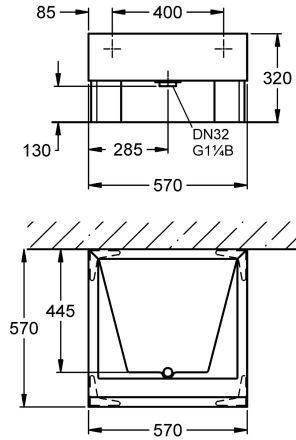

KWC FLENSBURG

Voetenwasbak

Modell-Linie: SIRIUS | SIRW840

Wastroggen en uitgietsbakken | Multifunctionele wasbakken

KWC-No.

2000101335

Afmetingen 570 x 320 x 570 mm (B x H x D)

Voetenwasbak FLENSBURG van kunstharsgebonden composiet MIRANIT met poriënvrij, glad oppervlak, kleur alpinewit. Met naadloos ingelaste rechthoekige bak, stopafloopventiel G 1 1/4 B. Hoekpoten van kunstharsgebonden composiet, inclusief

bevestigingsmateriaal.

Afmetingen 570 x 320 x 570 mm (B x H x D)

Technical Data

Afdruipvlak of legbord
Rooster
Materiaal
Materiaalcode
Totale diepte
Totale hoogte
Totale breedte
Overloop
Opstaande achterkant
Groef
Afvoerkanaal
Spatplaat
Slibopvangbak
Slibopvangkorf
Kraanvlak
Type montage
Type utiliteitsblok
Positie afvoeropening
Lengte uitloop
Afvoer afmetingen

Neen
Neen
Mineraal materiaal
Miranit
570 mm
320 mm
570 mm
Neen
Neen
Neen
Neen
Neen
Neen
Neen
Neen
NO-MOUNTING
Utilityblok
Centraal
445 mm
DN 32