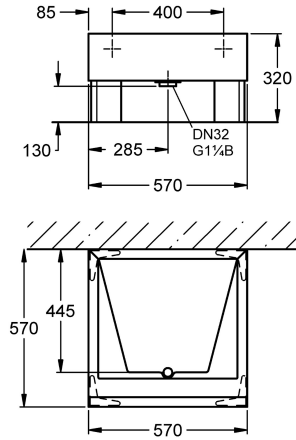

### KWC-No.

**2000101335**

Wymiary 570 x 320 x 570 mm (szer. x wys. x głęb.)

Wanna do mycia nóg FLENSBURG ze związanego żywicy syntetyczną kompozytu mineralnego, o gładkiej, nieporowatej powierzchni, kolor biały. Wpasowana bezspoinowo czworokątna niecka. Zawór zatyczkowy G 1 1/4 B. Narożne nogi ze związanego

żywicy syntetyczną kompozytu mineralnego. W komplecie zestaw montażowy.

Wymiary (szer. x wys. x głęb.): 570 x 320 x 570 mm

### Dane techniczne

Ociekacz lub półka
Ruszt
Materiał
Kod materiałowy
Łączna głębokość
Łączna wysokość
Łączna szerokość
Przelew
Tylna krawędź przyścienna
Tarka
Łącznik międzykomorowy
Ścianka tylna
Osadnik szlamu
Pojemnik na szlam
Półka na baterię
Rodzaj montażu
Rodzaje zlewozmywaków gospodarczych
Pozycja ujęcia
Długość wysięgu
Wielkość zaworu odpływowego

Nie
Nie
Materiał mineralny
Miranit
570 mm
320 mm
570 mm
Nie
Nie
Nie
Nie
Nie
Nie
Nie
Nie
NO-MOUNTING
Zlewozmywak gospodarczy
W środku
445 mm
DN 32