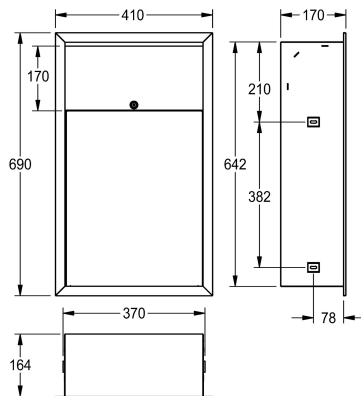

KWC RODAN

Odpadkový koš k montáži pod omítku

Modell-Linie: RODAN | RODX605EE

Doplňky | Odpadkové koše

KWC-No.

2000090062

Odpadkový koš, rozměry 408 x 690 x 169 mm (š x v x h)

2000101344

Objem cca 23 litrů, rozměry 410 x 690 x 170 mm (š x v x h)

Celková šířka

408 mm

410 mm

Odpadkový koš k montáži pod omítku, chromiková ocel, povrch hedvábně matný, tloušťka materiálu 0,8 mm, zaoblené horní hrany, zámková vložka s univerzálním klíčem KWC, objem cca 23 litrů, montáž pomocí rámu pod omítku, včetně vrutů z ušlechtilé oceli a

hmoždinek.

Objem cca 23 litrů
Rozměry 410 x 690 x 170 mm (š x v x h)

Technické údaje

Držák sáčky

volitelné

Kapacita

23 Litr

Víko

0,8 mm

Celková hloubka

171 mm

Celková výška

690 mm

Celková šířka

410 mm

Povrch