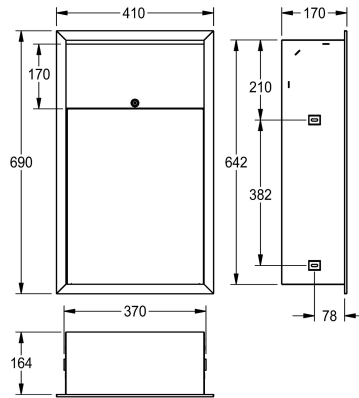

KWC RODAN Abfallbehälter für Unterputzmontage

Modell-Linie: **RODAN | RODX605EE**
Accessories | Abfallbehälter

KWC-Nr.

2000090062

Abmessungen 408 x 690 x 169 mm (B x H x T)

2000101344

Abmessungen 410 x 690 x 170 mm (B x H x T)

Gesamtbreite

408 mm

410 mm

Abfallbehälter, für Unterputzmontage, Chromnickelstahl, Oberfläche seidenmatt, Materialstärke 0,8 mm, Oberkanten gesäumt, Zylinderschloss mit KWC Einheitschlüssel, Montage mit Unterputzrahmen, Fassungsvermögen zirka 23 Liter, inklusive

Edelstahlschrauben und Dübel.

Abmessungen 410 x 690 x 171 mm (B x H x T)

Technische Daten

Sackhalterung

optional

Füllvolumen

23 Liter

Klappe

0,8 mm

Gesamttiefe

171 mm

Gesamthöhe

690 mm

Gesamtbreite

410 mm

Oberflächenbehandlung