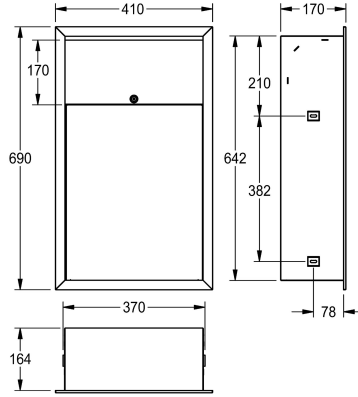

### KWC-No.

**2000090062**

Mitat 408 x 690 x 169 mm (L x K x S)

**2000101344**

Mitat 410 x 690 x 170 mm (L x K x S)

### Kokonaisleveys

408 mm

410 mm

Roskakori upposennukseen, ruostumatonta terästä, satiinipinta, materiaalin vahvuus 0.8 mm, pyöristetyt reunat, sylinterilukko KWC vakioavaimella, noin 23 litran vetoisuus, asentaminen

seinänsisäiseen kehykseen, mukana teräsruuvit ja tartuntaosat.

Mitat 410 x 690 x 170 mm (L x K x S)

23 Litra

Ei

Avain lukko

Ruostumaton teräs

1.4301

0.8 mm

171 mm

690 mm