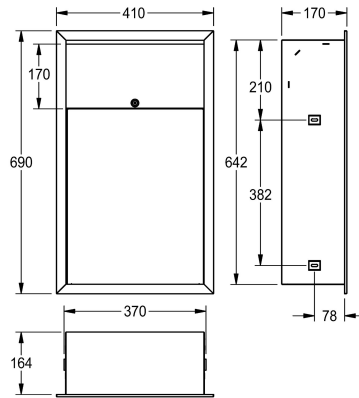

KWC RODAN Poubelle

Modell-Linie: RODAN | RODX605EE
Accessoires | Poubelles

KWC-No.

2000090062

Dimensions 408 x 690 x 169 mm (L x H x P)

2000101344

Dimensions 410 x 690 x 170 mm (L x H x P)

Largeur totale

408 mm

410 mm

Poubelle pour montage encastré, en inox, finition satinée, épaisseur du matériau 0,8 mm, bords arrondis, serrure à barillet avec clé standard KWC, capacité env. 23 litres. Vis en inox et chevilles fournies.

Exécution totalement encastrée
Dimensions 410 x 690 x 171 mm (L x H x P)

Données techniques

Colier de serrage

Volume de remplissage

Couvercle

Serrure

Matière

Code du matériel

690 mm

410 mm

Finition satinée

Fixation

Montage encastré

572419

Accessoires en option

KWC RODAN Poubelle