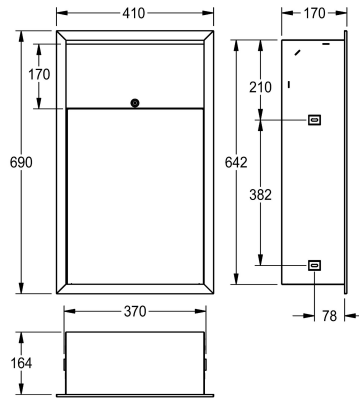

### KWC-No.

**2000090062**

Dimensions 408 x 690 x 169 mm (L x H x P)

**2000101344**

Dimensions 410 x 690 x 170 mm (L x H x P)

### Largeur totale

408 mm

410 mm

Poubelle pour montage encastré, en inox, finition satinée, épaisseur du matériau 0,8 mm, bords arrondis, serrure à barillet avec clé standard KWC, capacité env. 23 litres. Vis en inox et chevilles fournies.

Exécution totalement encastrée  
Dimensions 410 x 690 x 171 mm (L x H x P)

Profondeur totale

Hauteur totale

Largeur totale

Finition de surface

Type de fixation

Type de montage

Option

23 litre