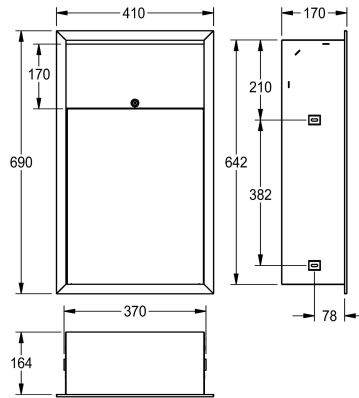

KWC RODAN

Contenitore per rifiuti, ad incasso

Modell-Linie: RODAN | RODX605EE

Accessori | Contenitori rifiuti

KWC-No.

2000090062

Dimensioni 408 x 690 x 169 mm (L x A x P)

2000101344

Dimensioni 410 x 690 x 170 mm (L x A x P)

Larghezza complessiva

408 mm

410 mm

Contenitore portarifiuti per installazione ad incasso, acciaio inox 18/10, superficie satinata, spessore 0,8 mm, bordi smussati, serratura a cilindro con chiave KWC standard, fissaggio mediante cornice incassata, viti e tasselli in acciaio inox inclusi.

Capacità: circa 23 litri, montaggio filo piano
Dimensioni 410 x 690 x 171 mm (L x A x P)

Dati tecnici

Morsetto per sacco spazzatura

In opzione

Volume

23 Litro

Coperchio

No

Profondità totale

171 mm

Altezza totale

690 mm

Larghezza complessiva

410 mm

Finitura della superficie

Finitura satinata