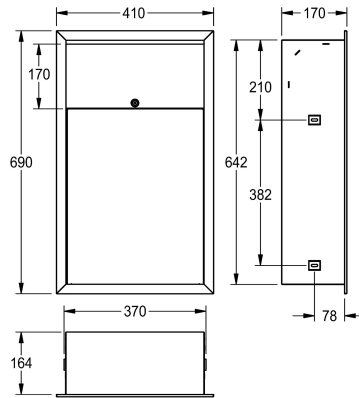

### KWC-No.

**2000090062**

Dimensioni 408 x 690 x 169 mm (L x A x P)

**2000101344**

Dimensioni 410 x 690 x 170 mm (L x A x P)

### Larghezza complessiva

408 mm

410 mm

Contenitore portarifiuti per installazione ad incasso, acciaio inox 18/10, superficie satinata, spessore 0,8 mm, bordi smussati, serratura a cilindro con chiave KWC standard, fissaggio mediante cornice incassata, viti e tasselli in acciaio inox inclusi.

Capacità: circa 23 litri, montaggio filo piano  
Dimensioni 410 x 690 x 171 mm (L x A x P)

171 mm

Altezza totale

690 mm

Larghezza complessiva

410 mm

Finitura della superficie

Finitura satinata

Tipo di fissaggio