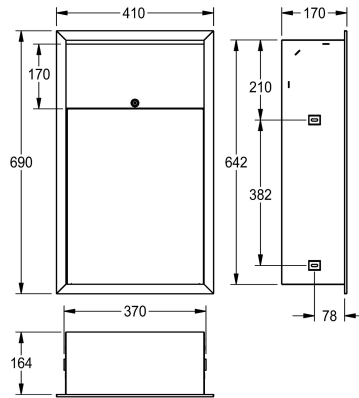

KWC RODAN Vuilnisbak

Modell-Linie: RODAN | RODX605EE
Accessoires | Vuilnisbakken

KWC-No.

2000090062

Afmetingen 408 x 690 x 169 mm (B x H x D)

2000101344

Afmetingen 410 x 690 x 170 mm (B x H x D)

Totale breedte

408 mm

410 mm

Vuilnisbak voor inbouwmontage, van roestvrij staal, oppervlak zijdemat, materiaaldikte 0,8 mm, afgeronde randen, cilinderslot met KWC sleutel, montage met inbouwframe, inclusief roestvrijstalen schroeven en pluggen.

Inhoud ca. 23 liter, volledig verzonken model
Afmetingen 410 x 690 x 171 mm (B x H x D)

Technical Data

Zakjeshouder

Volume van de vulling

Deksel

Slot

Materiaal

Materiaalcode

23 Liter

Neen

Cylinderslot

Roestvrij staal

1.4301

0.8 mm

171 mm

690 mm