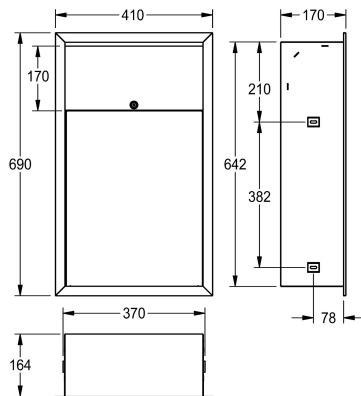

KWC RODAN

Pojemnik na odpady, montaż podtynkowy

Modell-Linie: RODAN | RODX605EE

Akcesoria łazienkowe | Pojemniki na odpady

KWC-No.

2000090062

Wymiary 408 x 690 x 169 mm (szer. x wys. x głęb.)

2000101344

Wymiary 410 x 690 x 170 mm (szer. x wys. x głęb.)

Łączna szerokość

408 mm

410 mm

Pojemnik na odpady, montaż podtynkowy. Stal szlachetna, powierzchnia szlifowana matowa, grubość materiału 0,8 mm. Górne krawędzie zagięte. Zamek bębnowy z kluczem uniwersalnym KWC. Pojemność ok. 23 litry. Montaż na ramie

podtynkowej. W komplecie: wkręty ze stali szlachetnej i kołki rozporowe.

Wymiary (szer. x wys. x głęb.): 410 x 690 x 170 mm

Dane techniczne

Mocowanie worka

Opcjonalny

Objętość

23 Litr

Wieszko

0.8 mm

Łączna głębokość

171 mm

Łączna wysokość

690 mm

Łączna szerokość

410 mm

Wykończenie powierzchni