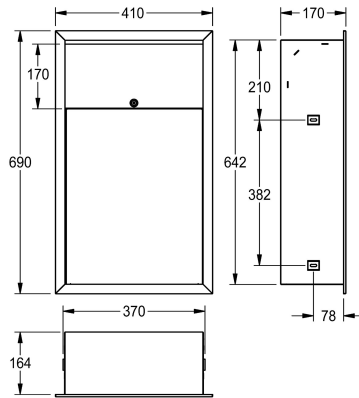

KWC RODAN Avfallsbehållare

Modell-Linie: RODAN | RODX605EE
Sanitetsutrustning | Avfallsbehållare

KWC-No.

2000090062

Dimensions 408 x 690 x 169 mm (W x H x D)

2000101344

Dimensions 410 x 690 x 170 mm (W x H x D)

Total bredd

408 mm

410 mm

Avfallsbehållare för inbyggnad, rostfritt stål, satin yta, godstjocklek 0.8 mm, rundade kanter, cylinderlås med KWC standard nyckel, monteras med en installationsram, levereras med rostfria skruv och

plugg.

Rymmer ungefär 23 liter, helt infälld modell

Technical Data

Pås klämma

Optimal

Fyllinds volym

23 Liter

Lock

0.8 mm

Övergripande djup

171 mm

Total höjd

690 mm

Total bredd

410 mm

Ytfinish