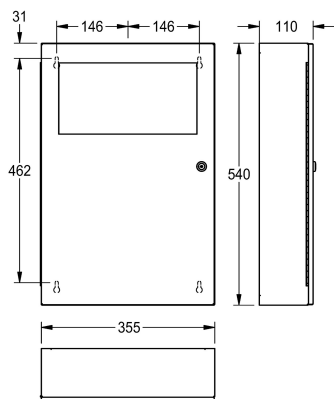

### KWC-No.

**2000101345**

Objem cca 16 litrů, rozměry 355 x 540 x 110 mm (š x v x h)

**2000101346**

Objem cca 45 litrů, rozměry 495 x 710 x 153 mm (š x v x h)

### Celková šířka

355 mm

495 mm

Odpadkový koš k montáži na omítku, chromiklová ocel, povrch hedvábně matný, tloušťka materiálu 0,8 mm, sklopné samozavírací víko, integrovaný držák pytle na odpady, zámková vložka s univerzálním klíčem KWC, včetně vrtů z ušlechtilé oceli a

hmoždinek.

Objem cca 13 litrů  
Rozměry 355 x 540 x 110 mm (š x v x h)

110 mm

Celková výška

540 mm

Celková šířka

355 mm

Povrch

hedvábně matný

Způsob uchycení