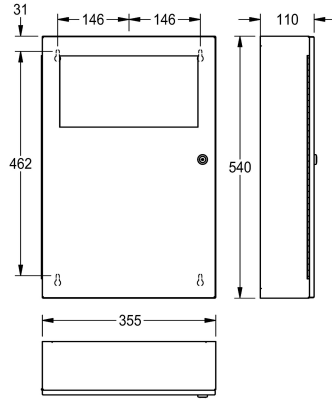

KWC RODAN Abfallbehälter für Aufputzmontage

Modell-Linie: RODAN | RODX604
Accessories | Abfallbehälter

KWC-Nr.

2000101345

Fassungsvermögen ca. 16 Liter, Abmessungen 355 x 540 x 110 mm (B x H x T)

2000101346

Fassungsvermögen ca. 45 Liter Abmessungen 495 x 710 x 153 mm (B x H x T)

Füllvolumen

13 Liter

45 Liter

Gesamtbreite

355 mm

495 mm

Abfallbehälter, für Aufputzmontage, Chromnickelstahl, Oberfläche seidenmatt, Materialstärke 0,8 mm, mit selbstschließendem Klappdeckel, mit integrierter Sackhalterung, Zylinderschloss mit KWC Einheitsschlüssel, Fassungsvermögen zirka 13 Liter, inklusive

Edelstahlschrauben und Dübel.

Abmessungen 355 x 540 x 110 mm (B x H x T)

Technische Daten

Sackhalterung

ja

Füllvolumen

13 Liter

Klappe

0,8 mm

Gesamttiefe

110 mm

Gesamthöhe

540 mm

Gesamtbreite

355 mm

Oberflächenbehandlung