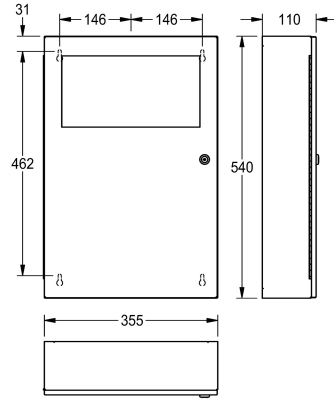

KWC RODAN Abfallbehälter für Aufputzmontage

Modell-Linie: RODAN | RODX604
Accessories | Abfallbehälter

KWC-Nr.

2000101345

Fassungsvermögen ca. 16 Liter, Abmessungen 355 x 540 x 110 mm (B x H x T)

2000101346

Fassungsvermögen ca. 45 Liter Abmessungen 495 x 710 x 153 mm (B x H x T)

Füllvolumen

13 Liter

45 Liter

Gesamtbreite

355 mm

495 mm

Abfallbehälter, für Aufputzmontage, Chromnickelstahl, Oberfläche seidenmatt, Materialstärke 0,8 mm, mit selbstschließendem Klappdeckel, mit integrierter Sackhalterung, Zylinderschloss mit KWC Einheitsschlüssel, Fassungsvermögen zirka 13 Liter, inklusive

Edelstahlschrauben und Dübel.

Abmessungen 355 x 540 x 110 mm (B x H x T)

Technische Daten

Sackhalterung

ja

Füllvolumen

13 Liter

Klappe

0,8 mm

Gesamttiefe

110 mm

Gesamthöhe

540 mm

Gesamtbreite

355 mm

Oberflächenbehandlung