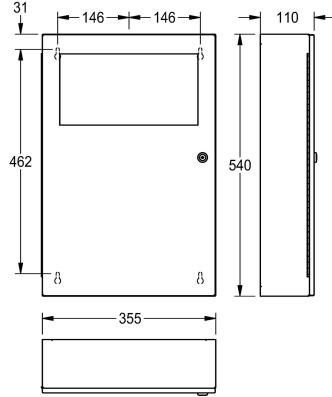

KWC RODAN Cubo de basura

Modell-Linie: RODAN | RODX604
Accesorios | Residuos de envases

KWC-No.

2000101345

Capacidad aprox. 16 litros, dimensiones 355 x 540 x 110 mm (an x al x pr)

2000101346

Capacidad aprox. 45 litros, dimensiones 495 x 710 x 153 mm (L x A x P)

Volumen de llenado

13 Litro

45 Litro

Anchura total

355 mm

495 mm

Cubo de basura para montaje a pared, acero inoxidable, acabado satinado, espesor del material de 0,8 mm, tapa abatible con autocierre, con portabolsas integrado, cerrojo de cilindro con llave estándar KWC. Incluye tornillos de acero oxidable y tacos.

Capacidad aprox. 13 litros
Dimensiones 355 x 540 x 110 mm (L x A x P)

Datos técnicos

Soporte de bolsas

Si

Volumen de llenado

13 Litro

Tapa

Si

Cerradura

Cerradura principal

Material

Acero inoxidable

Código

1.4301

Espesor del material

0,8 mm

Profundidad

110 mm

Altura

540 mm

Anchura total

355 mm

Acabado de superficie

Acabado satinado

Tipo de fijación

Tornillo

Tipo de montaje

Montaje a pared